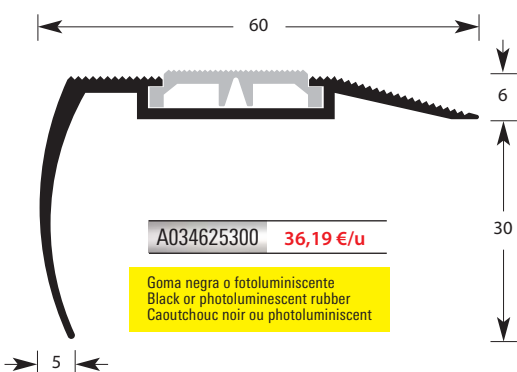

ref 462-5

300 cm