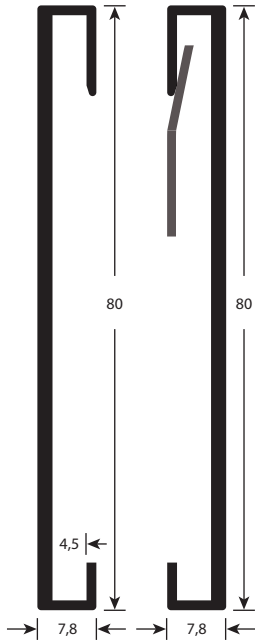

ref 861-0

Zócalo reversible de aluminio de líneas rectas. Sistema de anclaje Blickx. Permite la inserción de piezas de pavimento de hasta 4,5 mm de grosor.

Aluminium reversible skirting with straight lines. Blickx fixing system. It allows the insertion of flooring pieces up to 4,5 mm thick.

Plinthe en aluminium réversible de lignes droites. Système de fixation Blickx. Appropriée pour l'insertion de pièces de sol jusqu'à 4,5 mm d'épaisseur.

Long.: 250 cm.