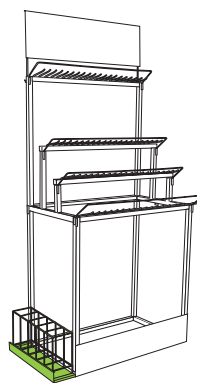

ACC-015

Exp. 001, 002, 003, 004, 005, 006

Soporte lateral para perfiles a granel (20 cm)
Lateral support for bulk profiles (20 cm)
Support latéral pour profils en vrac (20 cm)