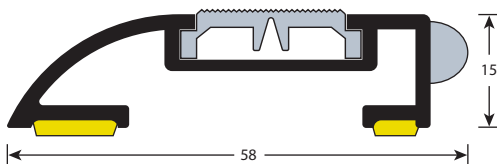

Cepillos / Brushes / Brosses

ALUM. 03	BL33529092	17,16 €/u