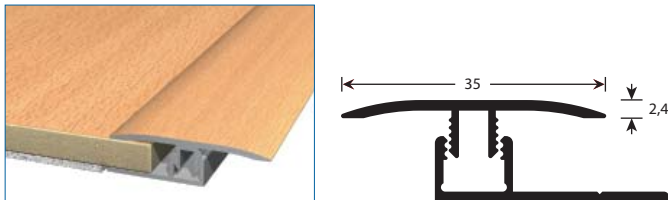

50 acabados disponibles en stock

Consulte listado de acabados actualizado en www.baglinox.com y su correspondencia con marcas de suelos

50 decors available in stock. Please consult the updated decors' list in our website and their correspondence to flooring brands

50 décors disponibles en stock. Veuillez consulter la liste de décors actualisée sur notre site web et sa correspondance avec les marques de sols

Ref. 51 Junta / T-motion / Joint de dilatation H: 5-24 mm

EXTRAPLANO - SLIM - EXTRA-PLAT

H: 5-9 mm

270 cm

H: 5-9 mm

90 cm

ALUM. 03	A03511/270	B03511/090
€/u	18,44	6,88
ALUM. 25	A25511/270	B25511/090
€/u	21,49	7,90
11	A11511/270	B11511/090
12	A12511/270	B12511/090
17	A17511/270	B17511/090
33	A33511/270	B33511/090
35	A35511/270	B35511/090
37	A37511/270	B37511/090
40	A40511/270	B40511/090
42	A42511/270	B42511/090
44	A44511/270	B44511/090
45	A45511/270	B45511/090
49	A49511/270	B49511/090
70	A70511/270	B70511/090
72	A72511/270	B72511/090
73	A73511/270	B73511/090
84	A84511/270	B84511/090
85	A85511/270	B85511/090
87	A87511/270	B87511/090
91	A91511/270	B91511/090
94	A94511/270	B94511/090
98	A98511/270	B98511/090
0A	A0A511/270	B0A511/090
5A	A5A511/270	B5A511/090
6A	A6A511/270	B6A511/090
6B	A6B511/270	B6B511/090
7A	A7A511/270	B7A511/090
7B	A7B511/270	B7B511/090
8B	A8B511/270	B8B511/090
A4	AA4511/270	BA4511/090
A5	AA5511/270	BA5511/090
B1	AB1511/270	BB1511/090
B3	AB3511/270	BB3511/090
C9	AC9511/270	BC9511/090
D4	AD4511/270	BD4511/090
D5	AD5511/270	BD5511/090
D7	AD7511/270	BD7511/090
D9	AD9511/270	BD9511/090
E2	AE2511/270	BE2511/090
S5	AS5511/270	BS5511/090
S8	AS8511/270	BS8511/090
S9	AS9511/270	BS9511/090
T2	AT2511/270	BT2511/090
T3	AT3511/270	BT3511/090
Z3	AZ3511/270	BZ3511/090
€/u	25,19	9,50