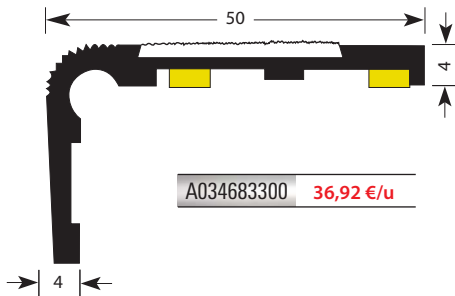

ref 468-3

300 cm