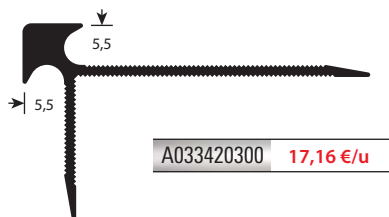

ref 342-0

LVT

A033420300 17,16 €/u

ref 357-0

LVT