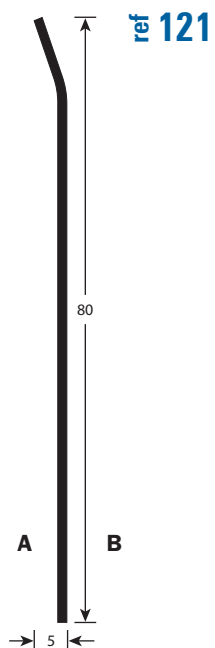

17,53 €/u.

ref 122
Inox Series

inox

Zócalo de acero inoxidable reversible.
Reversible stainless steel skirting.
Plinthe réversible en acier inoxydable.
Long.: 250 cm.

22,32 €/u.

Indique la cara visible A/B.
Please indicate the visible side A/B.
Indiquez la face visible A/B.

ref 049
Inox Series

Rinconera de acero inoxidable.
Stainless steel round corner.
Cornière en acier inoxydable.
Long.: 250 cm.

7,04 €/u.

ref 373
Alu

Rinconera de aluminio.
Aluminium round corner.
Cornière en aluminium.
Long.: 240 cm.

11,80 €/u.