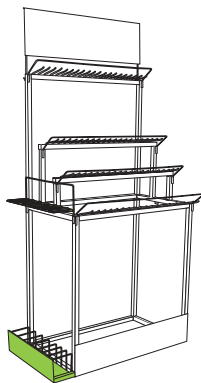

ACC-008

Exp. 001, 002, 003, 004, 005, 006

7 huecos para perfiles largos (20 cm)
7 spaces for long profiles (20 cm)
7 espaces pour profils longs (20 cm)