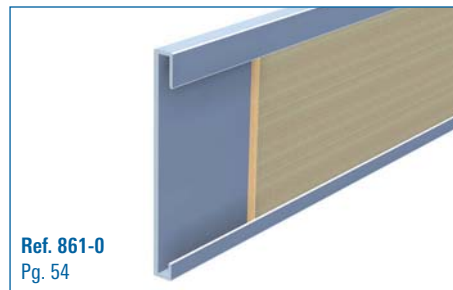

Otros perfiles / Other profiles / Autres profils