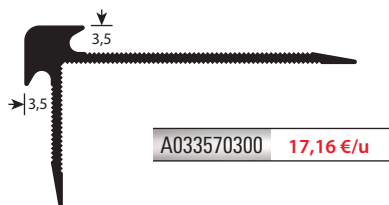

A033570300 17,16 €/u