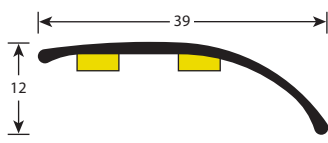

ALUM. 03	A03383/270
€/u	9,16