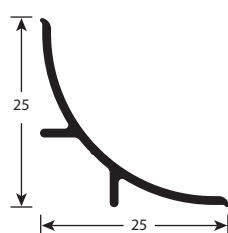

17,53 €/u.

ref 122
Inox Series

inox

Zócalo de acero inoxidable reversible.
Reversible stainless steel skirting.
Plinthe réversible en acier inoxydable.
Long.: 250 cm.

22,32 €/u.

Indique la cara visible A/B.
Please indicate the visible side A/B.
Indiquez la face visible A/B.

ref 049
Inox Series

Rinconera de acero inoxidable.
Stainless steel round corner.
Cornière en acier inoxydable.
Long.: 250 cm.

7,04 €/u.

ref 373
Alu

Rinconera de aluminio.
Aluminium round corner.
Cornière en aluminium.
Long.: 240 cm.

11,80 €/u.