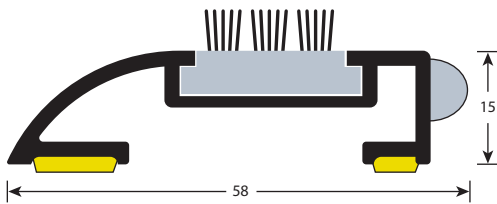

ref 352-9

92 cm
Adhesivo
Adhesive
Adhésif