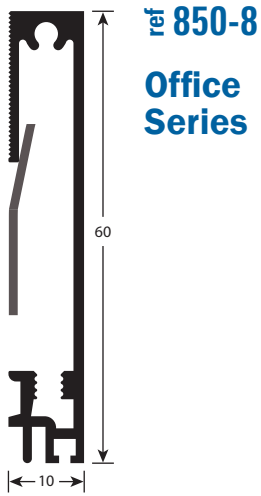

ref 850-8

Office Series

20,95 €/u.