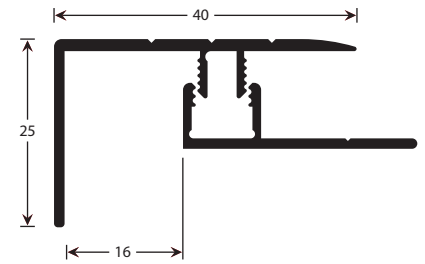

H: 5-9 mm

H: 9-13 mm

ALUM. 03	A03611/270	A03614/270
€/u	21,42	21,78
ALUM. 25	A25611/270	A25614/270
€/u	24,46	24,83

Ref. 70

H: 8 mm