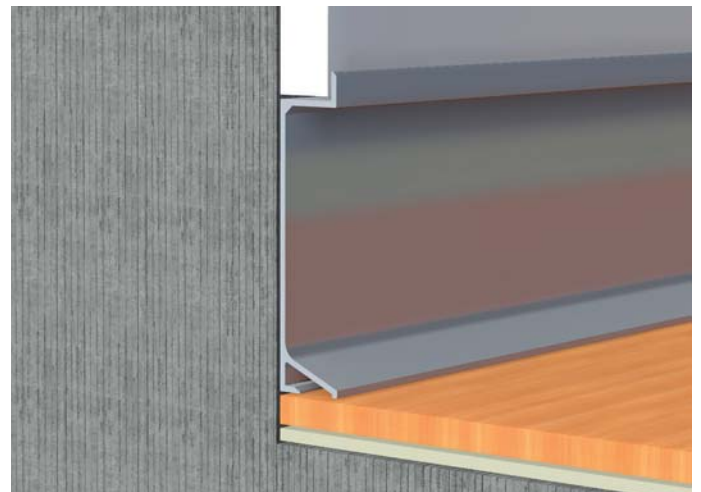

Zócalo reversible de aluminio de líneas rectas. Sistema de anclaje Blickx. Permite la inserción de piezas de pavimento de hasta 4,5 mm de grosor.

Aluminium reversible skirting with straight lines. Blickx fixing system. It allows the insertion of flooring pieces up to 4,5 mm thick.

Plinthe en aluminium réversible de lignes droites. Système de fixation Blickx. Appropriée pour l'insertion de pièces de sol jusqu'à 4,5 mm d'épaisseur.

Long.: 250 cm.

Zócalo de aluminio de líneas rectas. Aluminium skirting with straight lines. Plinthe en aluminium droite.

Long.: 250 cm.

18,78 €/u.

21,79 €/u.