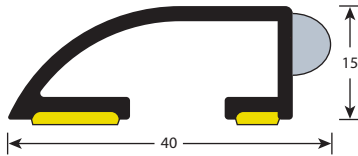

ref 350-9

92 cm
Adhesivo
Adhesive
Adhésif