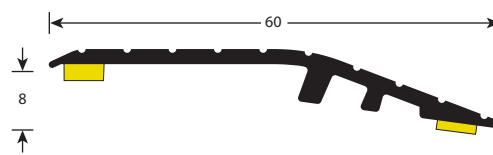

ref 384-0

ref 384-1 Adh.

new nuevo
nouveau

ALUM. 03	A033840270	A033841270
€/u	20,76	21,18