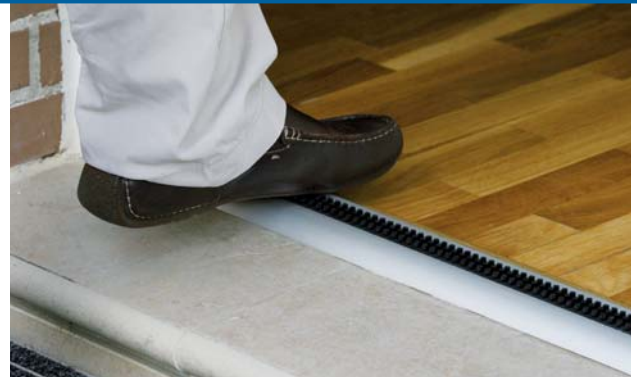

**LOS BAJOPUERTAS DEFINITIVOS:
NO SE DESPEGAN NI DETERIORAN**

Cold, insects, dirt, humidity, noise. / Froid, insectes, saleté, humidité, bruit.

ref 350-9

92 cm
Adhesivo
Adhesive
Adhésif

ALUM. 03	B033509092	12,38 €/u
LB	BLB3509092	12,38 €/u
11	B113509092	13,49 €/u
12	B123509092	13,49 €/u
13	B133509092	13,49 €/u
39	B393509092	13,49 €/u

ref 351-9

92 cm
Adhesivo
Adhesive
Adhésif

ALUM. 03	B033519092	12,38 €/u
ALUM. 04	B043519092	12,38 €/u
ALUM. 05	B053519092	12,38 €/u

ref 352-9

92 cm
Adhesivo
Adhesive
Adhésif

Cepillos / Brushes / Brosses

ALUM. 03	BL33529092	17,16 €/u

Plástico negro / Black plastic / Plastique noir

ALUM. 03	BH33529092	13,39 €/u

Pl. fotolum. / Photolum. pl. / Plastique phot.

ALUM. 03	BK33529092	13,64 €/u

ref 356-9

92 cm
Adhesivo
Adhesive
Adhésif

Aluminio / Aluminium / Aluminium

ALUM. 03	B033569092	8,80 €/u
ALUM. 05	B053569092	8,80 €/u

**Plástico transparente / Transparent plastic
Plastique transparent. 100 cm**

	V720000001	7,49 €/u