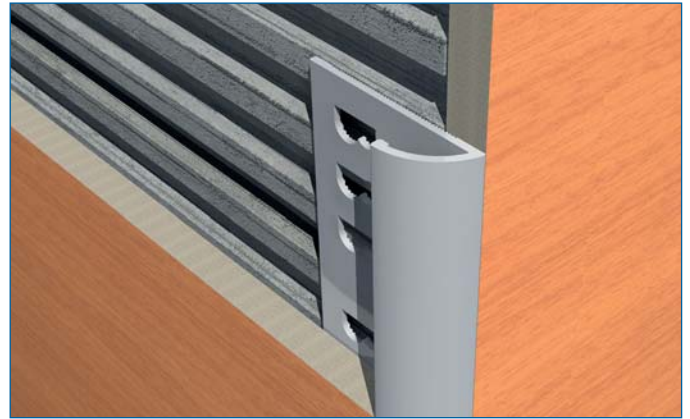

ref 349-0

new nuevo nouveau

ALUM. 03	A033490270	14,45 €/u
ALUM. 25	A253490270	17,45 €/u

Aluminio

Modelo 30. Cuadrado aluminio

Referencia

A03C01/250
A08C02/250
AL1C03/250
A03C04/250
A08C05/250
AL1C06/250

Aluminio plata mate M-302 cuadrado 9 mm. 2,5 m.
Aluminio plata brillo M-302 cuadrado 9 mm. 2,5 m.
Aluminio lacado blanco M-302 cuadrado 9 mm. 2,5 m.
Aluminio plata mate M-304 cuadrado 11 mm. 2,5 m.
Aluminio plata brillo M-304 cuadrado 11 mm. 2,5 m.
Aluminio lacado blanco M-304 cuadrado 11 mm. 2,5 m.