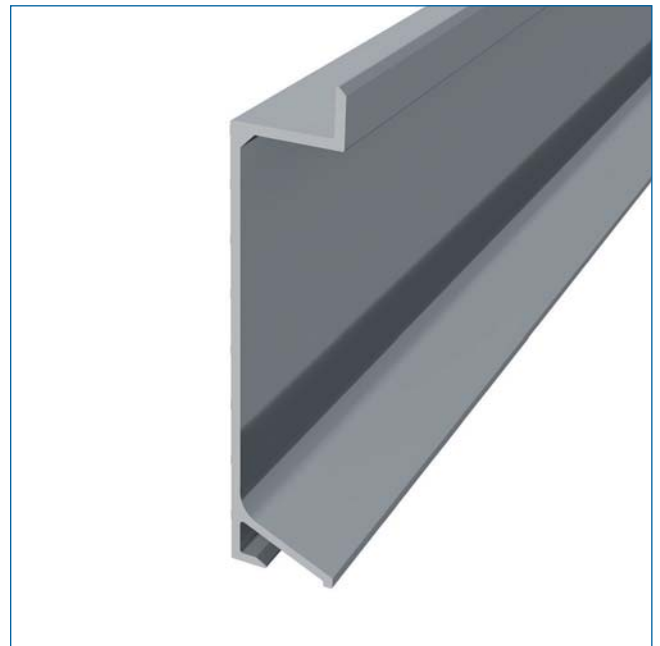

Zócalo reversible de aluminio de líneas rectas. Sistema de anclaje Blickx. Permite la inserción de piezas de pavimento de hasta 4,5 mm de grosor.

Aluminium reversible skirting with straight lines. Blickx fixing system. It allows the insertion of flooring pieces up to 4,5 mm thick.

Plinthe en aluminium réversible de lignes droites. Système de fixation Blickx. Appropriée pour l'insertion de pièces de sol jusqu'à 4,5 mm d'épaisseur.

Long.: 250 cm.

Zócalo de aluminio de líneas rectas. Aluminium skirting with straight lines. Plinthe en aluminium droite.

Long.: 250 cm.

18,78 €/u.

21,79 €/u.