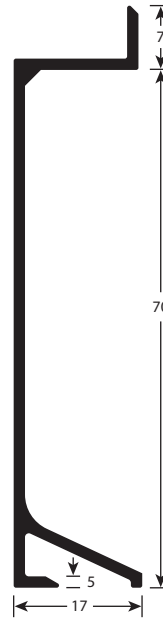

ref 863-0

Zócalo de aluminio de líneas rectas. Aluminium skirting with straight lines. Plinthe en aluminium droite.

Long.: 250 cm.

18,78 €/u.

21,79 €/u.