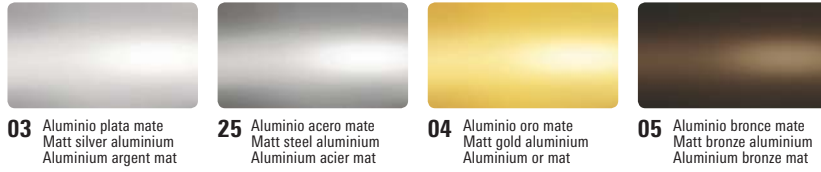

PERFILES DE ALUMINIO - ALUMINIUM PROFILES - PROFILS EN ALUMINIUM

Aluminio anodizado / Anodised aluminium / Aluminium anodisé