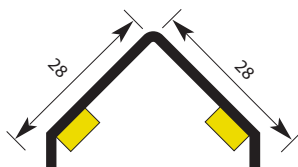

Cantoneras de pared / Wall edges / Cornières d'angle

ref 305-1

270 cm

ALUM. 03	A033051270	11,28 €/u
ALUM. 04	A043051270	11,28 €/u
ALUM. 05	A053051270	11,28 €/u

ref 019

250 cm

01	A01019/250	8,87 €/u
11	A11019/250	10,46 €/u
12	A12019/250	10,46 €/u
13	A13019/250	10,46 €/u