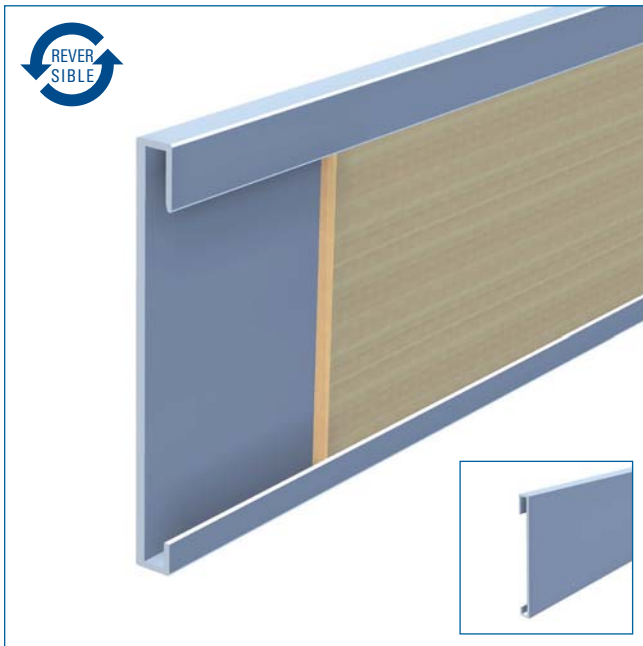

Zócalo reversible de aluminio de líneas rectas. Sistema de anclaje Blickx. Permite la inserción de piezas de pavimento de hasta 4,5 mm de grosor.

Aluminium reversible skirting with straight lines. Blickx fixing system. It allows the insertion of flooring pieces up to 4,5 mm thick.

Plinthe en aluminium réversible de lignes droites. Système de fixation Blickx. Appropriée pour l'insertion de pièces de sol jusqu'à 4,5 mm d'épaisseur.

Long.: 250 cm.

Zócalo de aluminio de líneas rectas. Aluminium skirting with straight lines. Plinthe en aluminium droite.

Long.: 250 cm.

18,78 €/u.

21,79 €/u.