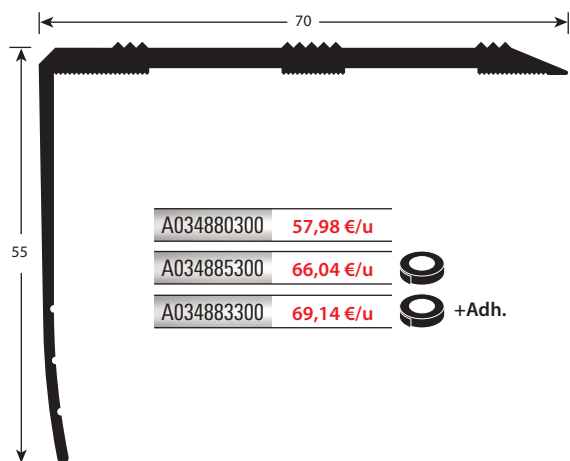

ref **488-0**
300 cm