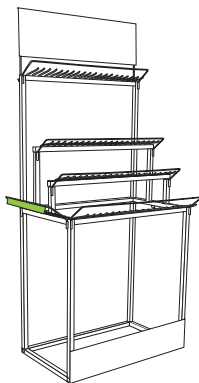

ACCESORIOS / ACCESSORIES / ACCESSOIRES

ACC-007

Exp. 001, 002, 003, 004, 005, 006

11 referencias suplementarias
11 additional references
11 références supplémentaires