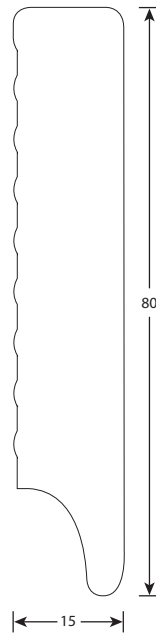

Film de protección de PVC / PVC protection sheet / Couche de protection de PVC

ref 909-0

new nuevo nouveau

Zócalo de espuma de líneas rectas. Acabados: blanco, acabados imitación madera, aluminio y acero.

Foam skirting with straight lines. Finishes: white, wood imitation, aluminium and steel.

Plinthe en mousse de lignes droites. Finitions: blanc, imitation bois, aluminium et acier.

Long.: 240 cm.