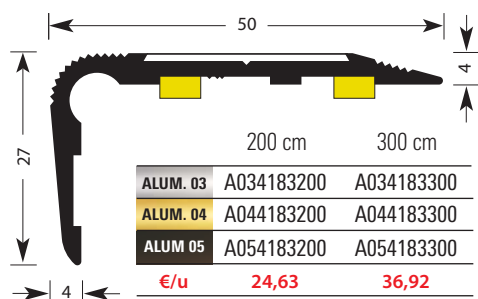

ref 458-3

300 cm
Adh.

ref 458-4*

300 cm

ref 418-3

Adh. +

ref 418-4*

(*) Con orificios, antideslizante sin colocar.
Drilled, anti-slip not stuck.
Percé, antidérapant pas collé.