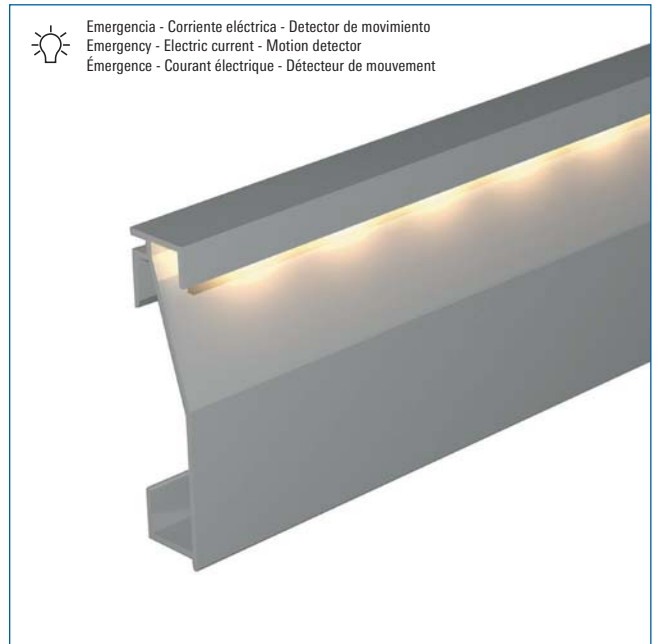

Film de protección de PVC / PVC protection sheet / Couche de protection de PVC