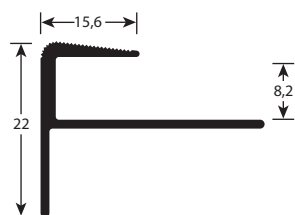

ref 342-0

LVT

A033420300 17,16 €/u

ref 357-0

LVT

A033570300 17,16 €/u

ref 465-0

300 cm

LVT

A034650300 17,17 €/u

50x30 mm

ref 334-0

ALUM. 03	A033340270	19,11 €/u
ALUM. 04	A043340270	19,11 €/u
ALUM. 05	A053340270	19,11 €/u
11	A113340270	27,35 €/u
12	A123340270	27,35 €/u
13	A133340270	27,35 €/u

ref 349-0

new nuevo nouveau

ALUM. 03	A033490270	14,45 €/u
ALUM. 25	A253490270	17,45 €/u