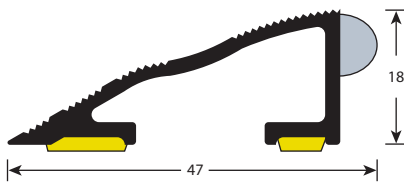

ref 351-9

92 cm
Adhesivo
Adhesive
Adhésif